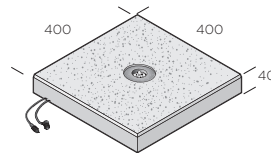

Belysningsplatta Vision