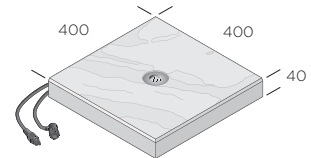

Belysningsplatta Structura